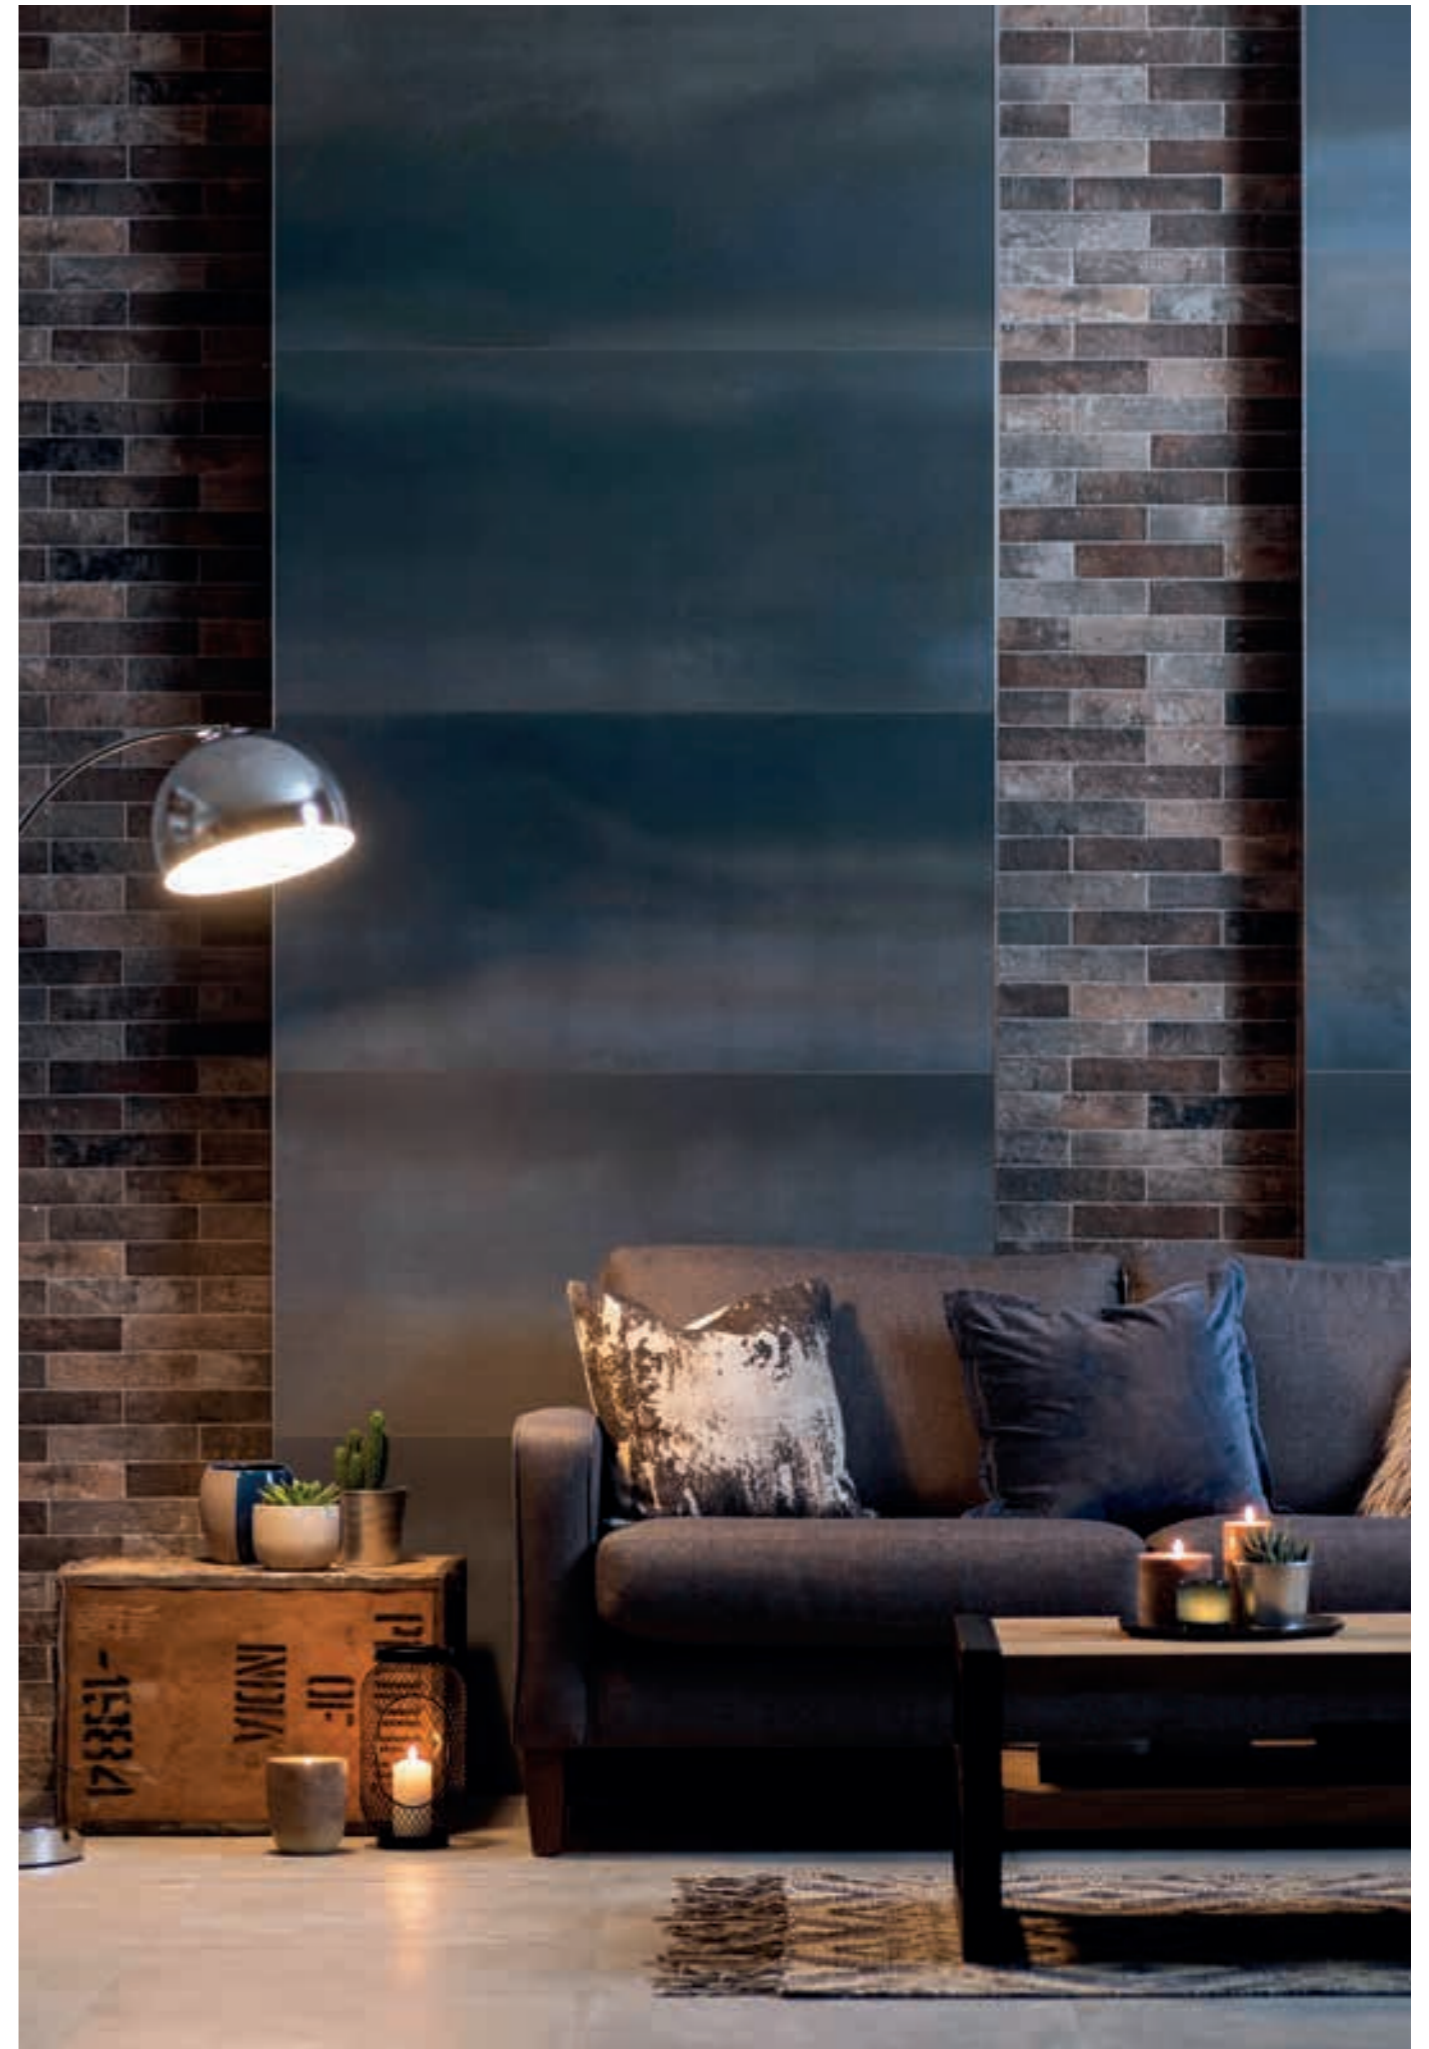

**Midnight Blue**  
CS2164-12060 • 1200 x 600 x 10.5mm  
24kg per m<sup>2</sup> • PEI Rating: 2

**Black**  
CS2165-12060 • 1200 x 600 x 10.5mm  
24kg per m<sup>2</sup> • PEI Rating: 2

Wall: Midnight Blue CS2164-12060 Floor: Portland Stone Ash Slip Resistant CS2162-6060 see page 28