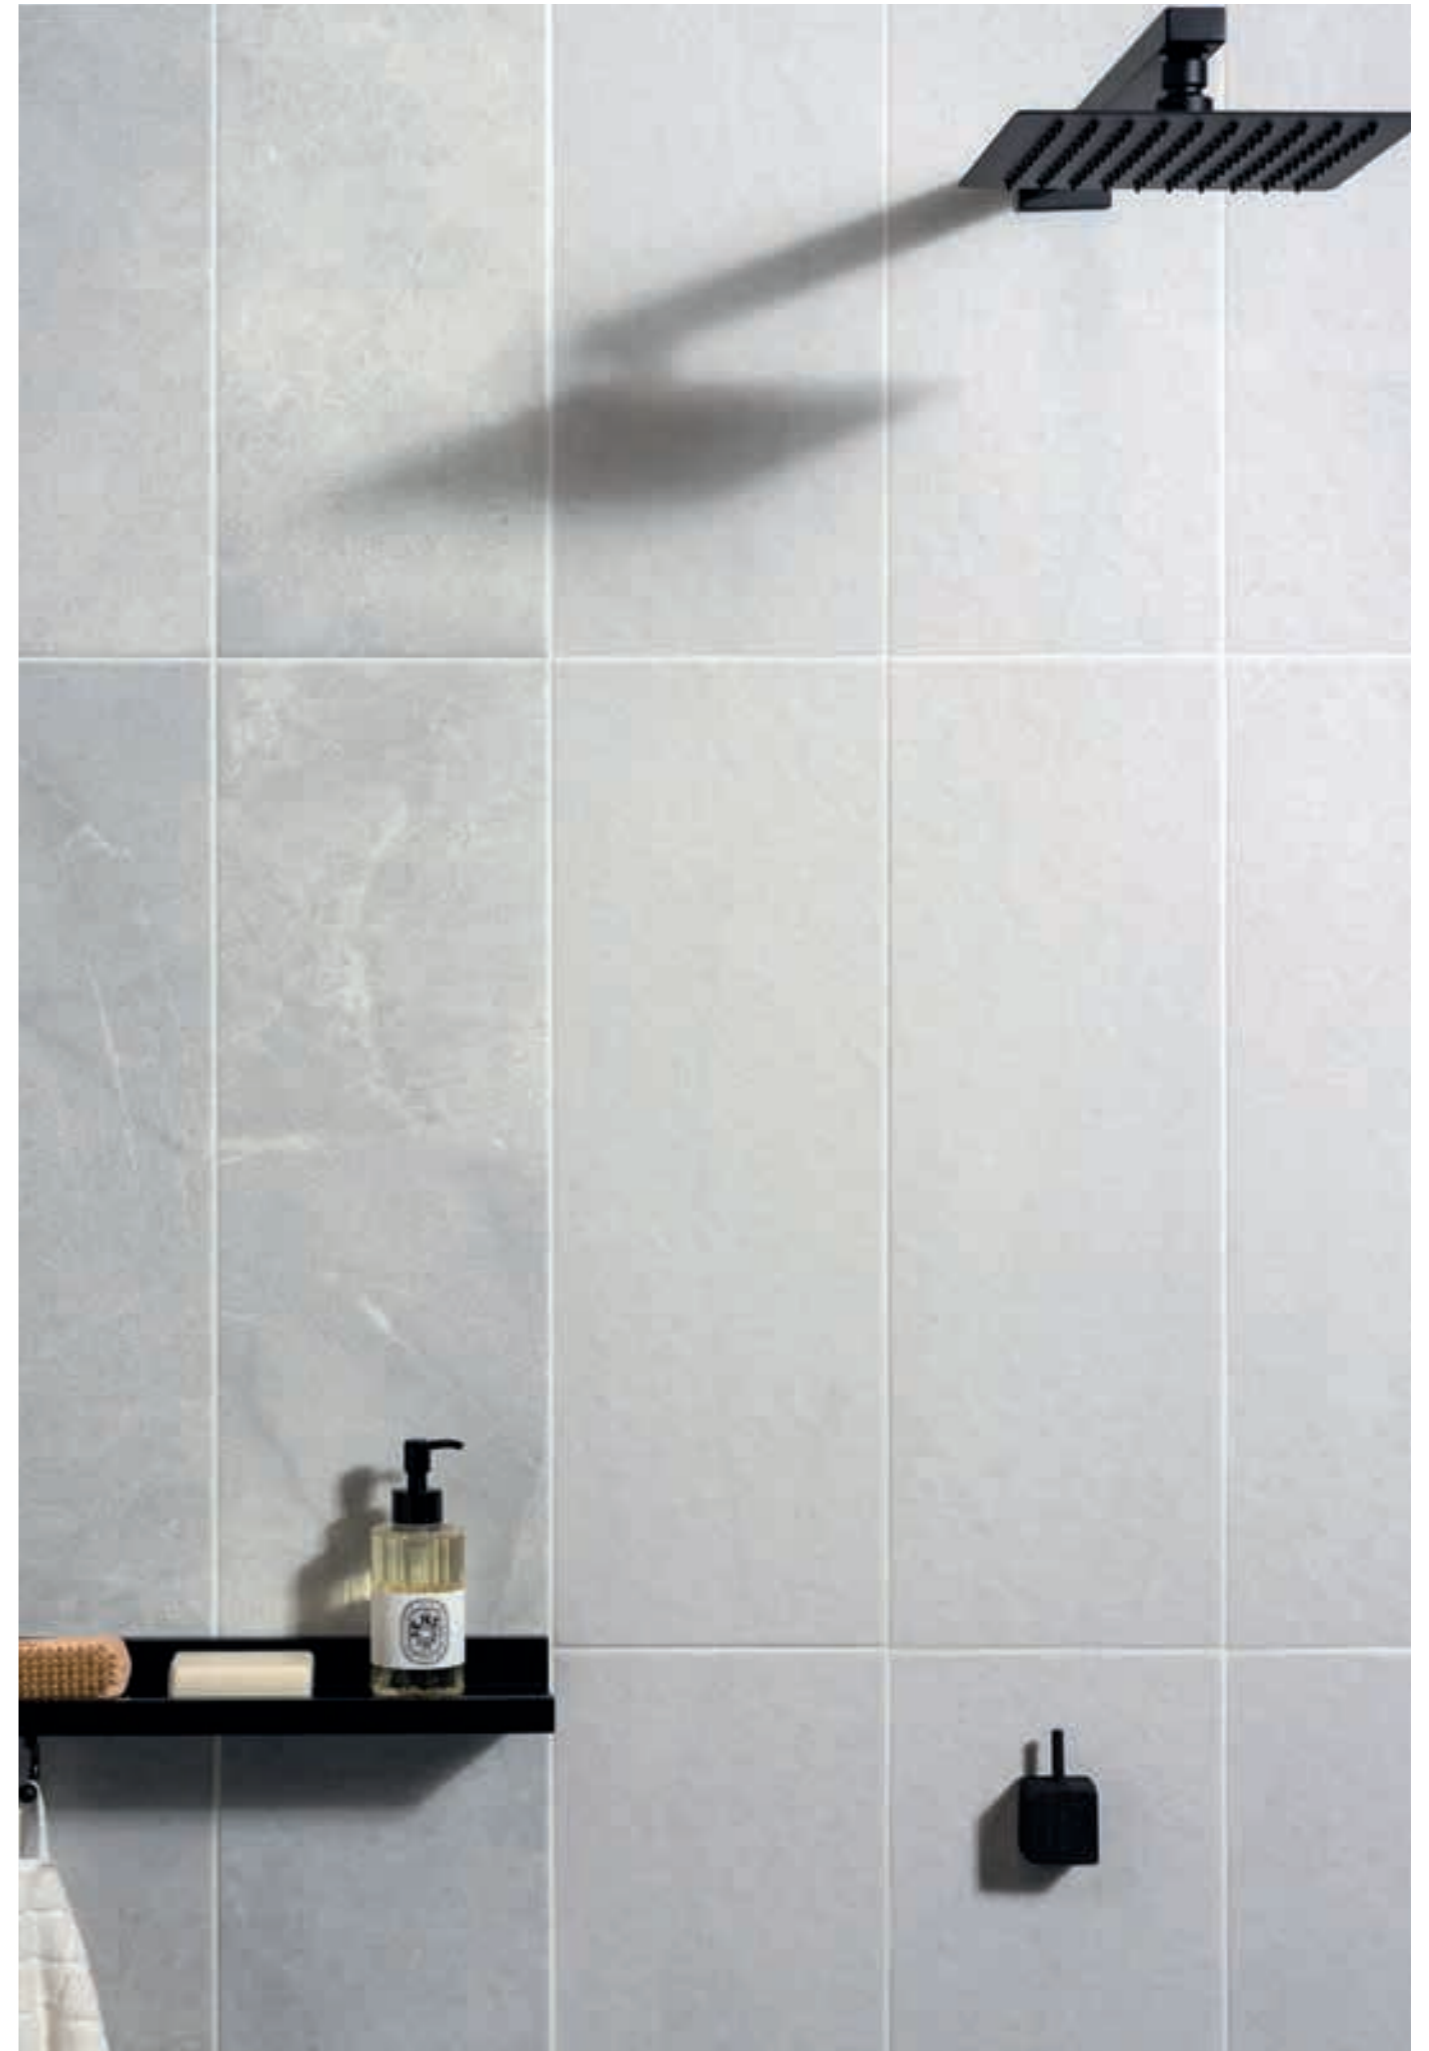

**Pearl**  
CS2169-6020 • 600 x 200 x 9mm  
16kg per m<sup>2</sup>